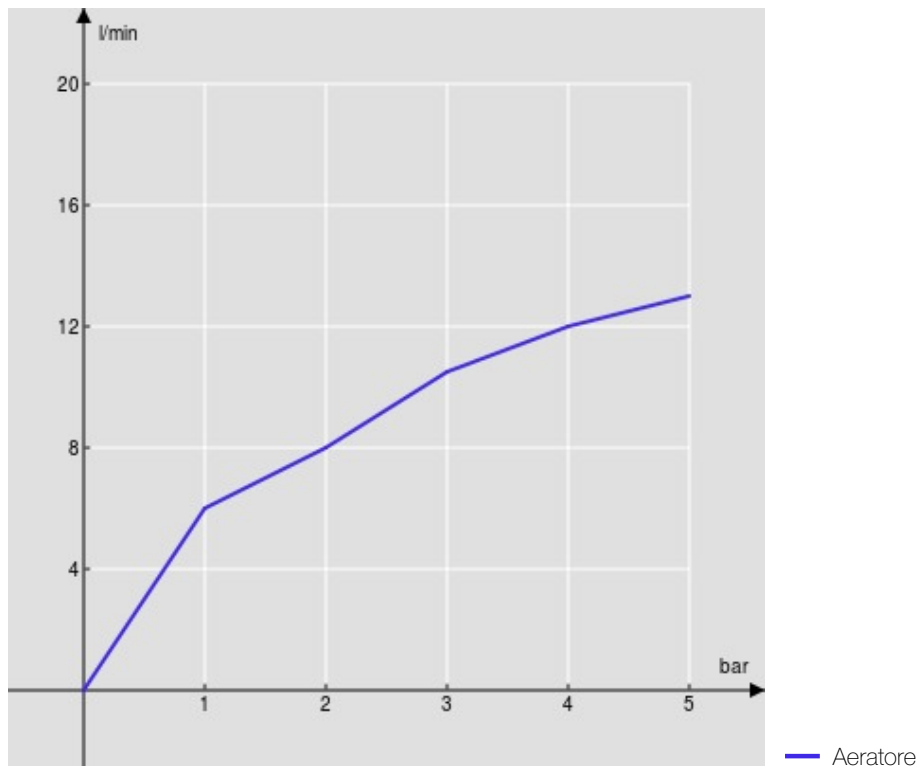

SPECIFICHE

Monocomando

Chocolate red PVD

Bocca girevole 360°

Aeratore anticalcare M 18,5 x 1

Flessibili inox ø 3/8"

Limitatore di portata con freno al 50%

Imballo: 56,5 x 29 x 7,1 cm / 0,01163 m³ / 2,06 kg

DIAGRAMMA DI PORTATA: ACQUA CALDA/FREDDA

DIAGRAMMA DI PORTATA: ACQUA MISCELATA