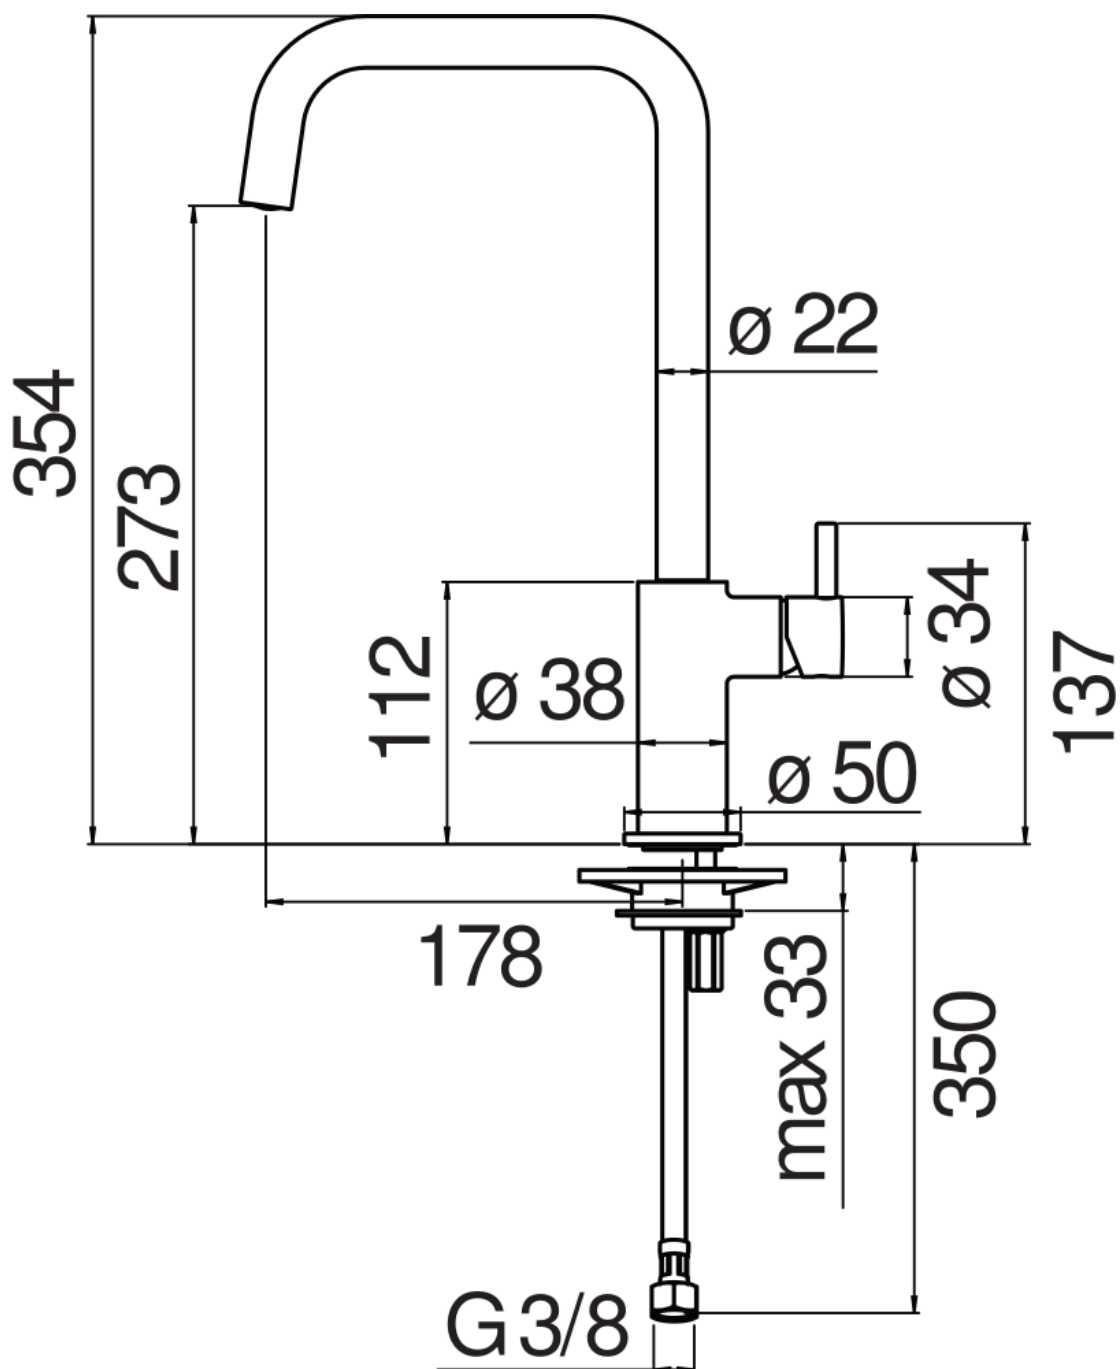

SPECIFICHE

Monocomando

Chocolate red PVD

Bocca girevole 360°

Aeratore anticalcare M 18,5 x 1

Flessibili inox ø 3/8"

Limitatore di portata con freno al 50%

Imballo: 56,5 x 29 x 7,1 cm / 0,01163 m³ / 2,06 kg

DIAGRAMMA DI PORTATA: ACQUA CALDA/FREDDA

DIAGRAMMA DI PORTATA: ACQUA MISCELATA